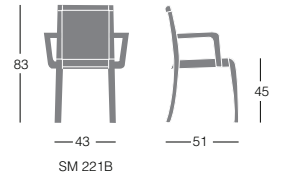

Stuhl und Armlenstuhl. Gestell aus Buche massiv.

Offene oder gepolsterte Rückenlehne. Sitz aus Schichtholz oder gepolstert.

Sitz und Rücken aus nicht verformbarem Polyurethan, abgedeckt mit Polyesterwatte, feuerhemmend nach dem **Standard "California Bulletin 117A" und italienischem Standard Classe 1 IM.**

Bezug: Stoff, Kunstleder, Leder oder kundeneigenes Bezugsmaterial.

	Artikel	Ausführung	Stück/Kartonmass Kubikmeter Bruttogewicht Nettogewicht
STUHL	SM221	Buche <i>BEZUG:</i> Gazebo Xtreme Plus/Runner/Spinning/ Magnum Blazer/Cosmopolitan/Criss Cross/Ginkgo Steelcut2/SteelcutTrio2/Divina3/Divina Melange2 Leder Kundenleder Kunden-Kunstleder / Kundenstoff	2 Stk./47x63x95,5 cm 0,30 m³ 12 Kg 5 Kg
ARMLEHNSTUHL	SM221 B	<i>BEZUG:</i> Gazebo Xtreme Plus/Runner/Spinning/ Magnum Blazer/Cosmopolitan/Criss Cross/Ginkgo Steelcut2/SteelcutTrio2/Divina3/Divina Melange2 Leder Kundenleder Kunden-Kunstleder / Kundenstoff	1 Stk./53x57x85 cm 0,28 m³ 8 Kg 6 Kg

ZUBEHÖR

Gleiter: Filz, Kunststoff, Metall

AUSFÜHRUNG

HOLZ:

- Buche Natur FA/02
- Nussbaum-DKL FG/07

KUNDENEIGENES BEZUGSMATERIAL

Bei Einsendung von Kundenmaterial bitte das Formular vom Kunden ausgefüllt und unterzeichnet an Firma Multipla 2000 Srl senden (siehe Formblatt im Anhang).

Der angegebene Stoffbedarf ist für eine Mindestmenge von 4 Stück je Artikel. Für kleinere Mengen erfragen Sie die Metrage.

Stoffbedarf für 1 Sitz/Rücken: 60 cm (bei 140 cm Breite)

Lederbedarf für 1 Sitz/Rücken: 1,20 m²