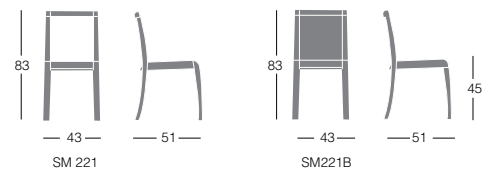

Stuhl und Armlenstuhl. Gestell aus Buche massiv.

Offene oder gepolsterte Rückenlehne. Sitz aus Schichtholz oder gepolstert.

Sitz und Rücken aus nicht verformbarem Polyurethan, abgedeckt mit Polyesterwatte, feuerhemmend nach dem **Standard "California Bulletin 117A" und italienischem Standard Classe 1 IM.**

Bezug: Stoff, Kunstleder, Leder oder kundeneigenes Bezugsmaterial.

	Artikel	Ausführung	Stück/Kartonmass Kubikmeter Bruttogewicht Nettogewicht
STUHL	SM221	Buche <i>BEZUG:</i> Gazebo Xtreme Plus/Runner/Spinning/ Magnum Blazer/Cosmopolitan/Criss Cross/Ginkgo Steelcut2/SteelcutTrio2/Divina3/Divina Melange2 Leder Kundenleder Kunden-Kunstleder / Kundenstoff	2 Stk./47x63x95,5 cm 0,30 m³ 12 Kg 5 Kg
ARMLEHNSTUHL	SM221 B	<i>BEZUG:</i> Gazebo Xtreme Plus/Runner/Spinning/ Magnum Blazer/Cosmopolitan/Criss Cross/Ginkgo Steelcut2/SteelcutTrio2/Divina3/Divina Melange2 Leder Kundenleder Kunden-Kunstleder / Kundenstoff	1 Stk./53x57x85 cm 0,28 m³ 8 Kg 6 Kg

ZUBEHÖR

Gleiter: Filz, Kunststoff, Metall

AUSFÜHRUNG

HOLZ:

- Buche Natur FA/02
- Nussbaum-DKL FG/07

KUNDENEIGENES BEZUGSMATERIAL

Bei Einsendung von Kundenmaterial bitte das Formular vom Kunden ausgefüllt und unterzeichnet an Firma Multipla 2000 Srl senden (siehe Formblatt im Anhang).

Der angegebene Stoffbedarf ist für eine Mindestmenge von 4 Stück je Artikel. Für kleinere Mengen erfragen Sie die Metrage.

Stoffbedarf für 1 Sitz/Rücken: 60 cm (bei 140 cm Breite)

Lederbedarf für 1 Sitz/Rücken: 1,20 m²