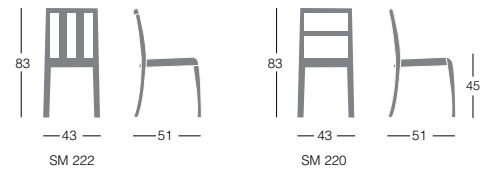

## Stuhl. Gestell aus Buche massiv.

**SM 222** Rückenlehne mit senkrechte Holzstäbe. Sitz aus Schichtholz oder gepolstert.

**SM 220** Rückenlehne mit waagrechte Holzstäbe. Sitz aus Schichtholz oder gepolstert.

	Artikel	Ausführung	Stück/Kartonmass Kubikmeter Bruttogewicht Nettogewicht
STUHL	SM222	<b>BEZUG:</b> Gazebo Xtreme Plus/Runner/Spinning/ Magnum Blazer/Cosmopolitan/Criss Cross/Ginkgo Steelcut2/SteelcutTrio2/Divina3/Divina Melange2 Leder Kundenleder Kunden-Kunstleder / Kundenstoff	2 Stk./64x48,5x97 cm 0,30 m <sup>3</sup> 12,5 Kg 5,5 Kg
STUHL	SM220	Buche	1 Stk./61x55x90 cm 0,30 m <sup>3</sup> 9 Kg 7 Kg