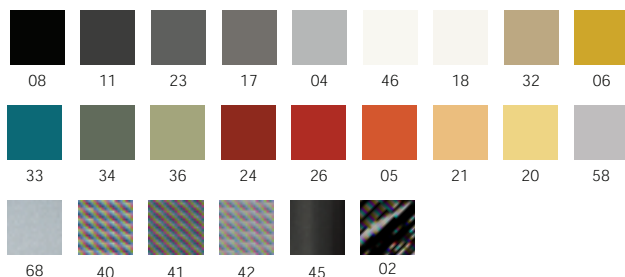

Finitions

Structure

Accessoires

Coussin 60x30 cm (1 pc) Art. INC1

Gazebo

Xtreme Plus/Rivet/Sprint/Magnum/Main Line FLax

Blazer/Gingko/Step Melange/Silvertex

SteelcutTrio3

Tissu client

Accessoire pour port USB et alimentation électrique CA220V Art. C0220V