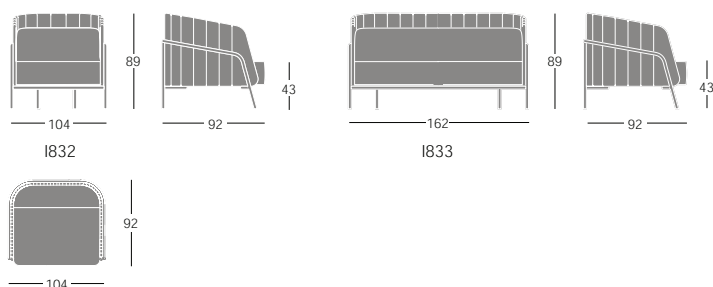

Dimensions

Matériel client

(dossier bas)

Pour l'envoi de tissu ou similicuir client se reporter au formulaire à la fin du tarif à retourner impérativement complété et signé.

Art. 1832 Métrage pour tissu en teinte unie - seule assise: pour 1 pc seule 370 cm (H.140 cm)

Art. 1833 Métrage pour tissu en teinte unie - seule assise: pour 1 pc seule 460 cm (H.140 cm)

Art. 1832 Métrage pour tissu en teinte unie - assise et dossier: pour 1 pc seule 710 cm (H.140 cm)

Art. 1833 Métrage pour tissu en teinte unie - assise et dossier: pour 1 pc seule 905 cm (H.140 cm)

Art. INC1 Métrage pour tissu en teinte unie pour 1 pc: 45 cm (H.140 cm)