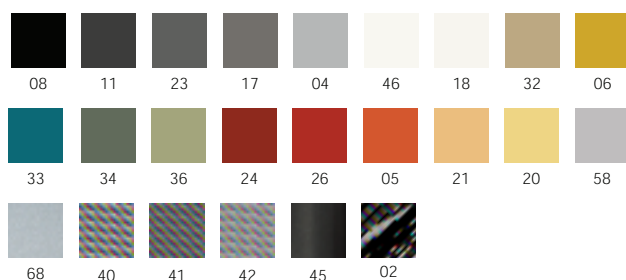

Finitions

Structure

Accessoires

Coussin 60x30 cm (1 pc) Art. INC1

Gazebo

Xtreme Plus/Rivet/Sprint/Magnum/Main Line Flax

Blazer/Ginkgo/Step Melange/Silvertex

SteelcutTrio3

Tissu client

Accessoire pour port USB et alimentation électrique CA220V Art. C0220V