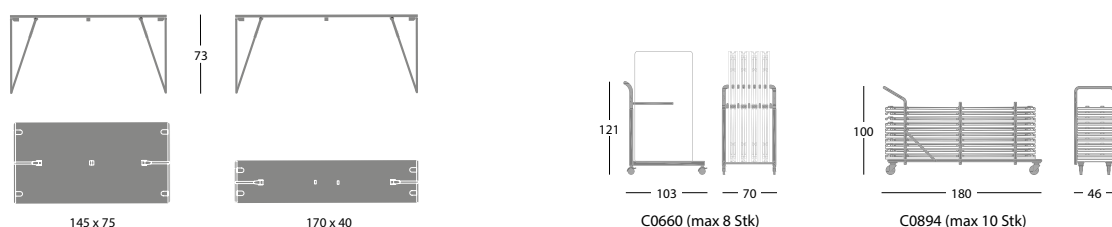

	Artikel	Lackiert Gestell	Verchromt Gestell	Stück / Kartonmass Kubikmeter / Bruttogewicht Nettogewicht
Klappbarer Tischgestell 145x75 cm - H. 73 cm	T0890			Nur Tischgestell: 1 Stk / 74x10x78 cm 0,06 m ³ / 9,5 Kg 7,5 Kg Tischgestell und Platte Montiert: 1 Stk / 147x10x78 cm 0,12 m ³
Klappbarer Tischgestell 170x40 cm - H. 73 cm	T0891			Nur Tischgestell: 1 Stk / 42x10x75 cm 0,03 m ³ / 7,5 Kg 5,5 Kg Tischgestell und Platte Montiert: 1 Stk / 181x10x51 cm 0,09 m ³
		Schwarz No-Print	Weiss	
Laminat 145x75 cm Kante	PL9R145075 Gerade Kante Birke Natur			1 Stk / 155x85x5 cm 0,07 m ³ / 19 Kg 17 Kg
Laminat 170x40 cm Kante	PL9R170040 Gerade Kante Birke Natur			1 Stk / 180x50x5 cm 0,05 m ³ / 12 Kg 10 Kg

Zubehör

Beispiel: mit 1 Tischbein-Kufengestell Bestehend aus: 1 X Tischbein 2 X Verbindungshaken M+F	T0892 - Tischgestell 145x75 cm T0893 - Tischgestell 170x40 cm			
Beispiel: mit Einhängplatte (Ohne Gestell) Bestehend aus: 4 X Verbindungshaken M+F	LINKUPMF			
		Lackiert Schwarz		
Transportwagen für Tisch Fold-up Senkrecht max 8 Stk	C0660			1 Stk 0,16 m ³ / 22,5 Kg
Transportwagen für Tisch Fold-up slim Waagrecht max 10 Stk	C0894			

Ausführung

Gestell

08

02

Platten

Laminat (Art. PL9)

BI

NR

Schwarz-
no print

Aufpreis

Gestell in anderen Farben Lackiert

Abmessungen und empfohlene Masse (H. Ohne Platte)

145 x 75

170 x 40

C0660 (max 8 Stk)

C0894 (max 10 Stk)