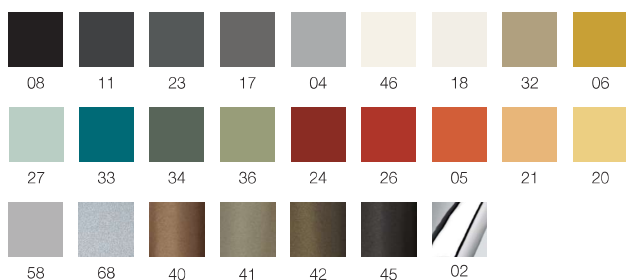

Finitions

Piètement métal