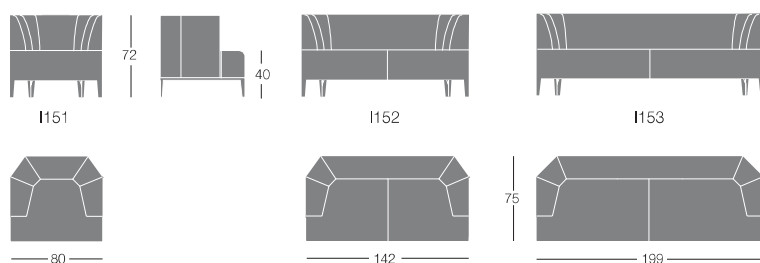

Dimensions

Matériel client

Pour l'envoi de tissu client, similicuir client ou cuir client, se reporter au formulaire à la fin du tarif à retourner impérativement complété et signé.

Art. I151 Métrage pour tissu en teinte unie pour 1 pc: 336 cm (H.140 cm)
Métrage cuir pour 1 pc: 6,8 m²

Art. I152 Métrage pour tissu en teinte unie pour 1 pc: 473 cm (H.140 cm)
Métrage cuir pour 1 pc: 9,5 m²

Art. I153 Métrage pour tissu en teinte unie pour 1 pc: 630 cm (H.140 cm)
Métrage cuir pour 1 pc: 12,6 m²