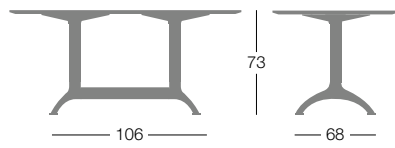

* altezza tavolo piano escluso / base height without top / hauteur base hors plateau / Höhe Tischgestell ohne Platte

K2