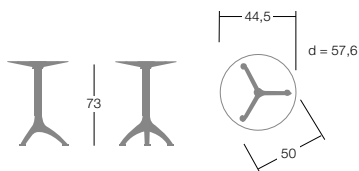

Dimensioni_Dimensions_Dimensions_Abmessungen

* altezza tavolo piano escluso
base height without top
hauteur base hors plateau
Höhe Tischgestell ohne Platte

T0733 PE