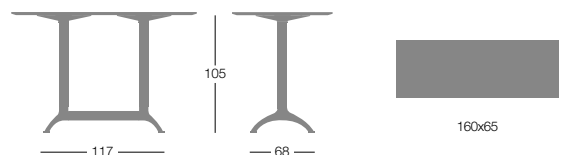

ART.	Verniciata_Powder coated_Laquée_Lackiert	Cromato_Chromed_Chromée_Verchromt	Kg	
T0732 B H. 105 cm			12,9 kg	1 pc / 61x26x90 cm 0,14 m3 / 16 Kg

Mod. K2 h 71 cm w/top 180x80 cm Test di resistenza_Resistance tests_Tests officiels de résistance_Widerstandstest: UNI

Dimensioni_Dimensions_Dimensions_Abmessungen

T0731 P

T0732 P

T0732 B

* altezza tavolo piano escluso
 base height without top
 hauteur base hors plateau
 Höhe Tischgestell ohne Platte

Solo piano_Top only_Le Plateau seul_Nur Tischplatten

Dimensioni_Dimensions Dimensions_Abmessungen	PNL	PLT		PHP			
	BN-GS-NE	AA-BI-CC-CR GG-MB-MG-MN	FENIX NR	BI-GG	CC-CR-MB MG-MN	AA-RG	FENIX NR
120X79 cm							
140X79 cm							
160X65 cm							
160X79 cm							
180X79 cm							