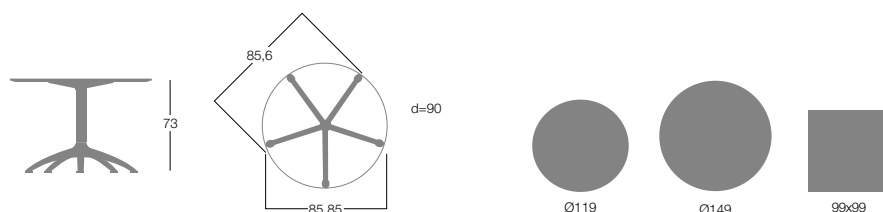

Dimensioni_Dimensions_Dimensions_Abmessungen

* altezza tavolo piano escluso
base height without top
hauteur base hors plateau
Höhe Tischgestell ohne Platte

T0735 PE