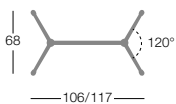

Dimensioni_Dimensions_Dimensions_Abmessungen

T0731 P