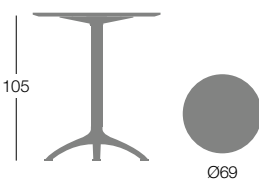

T0734 B - T0734 BE