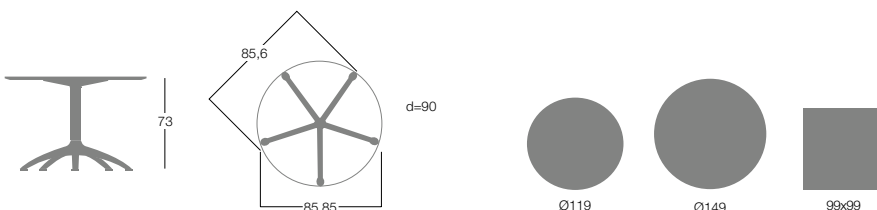

Dimensioni_Dimensions_Dimensions_Abmessungen

* altezza tavolo piano escluso
base height without top
hauteur base hors plateau
Höhe Tischgestell ohne Platte

T0735 P