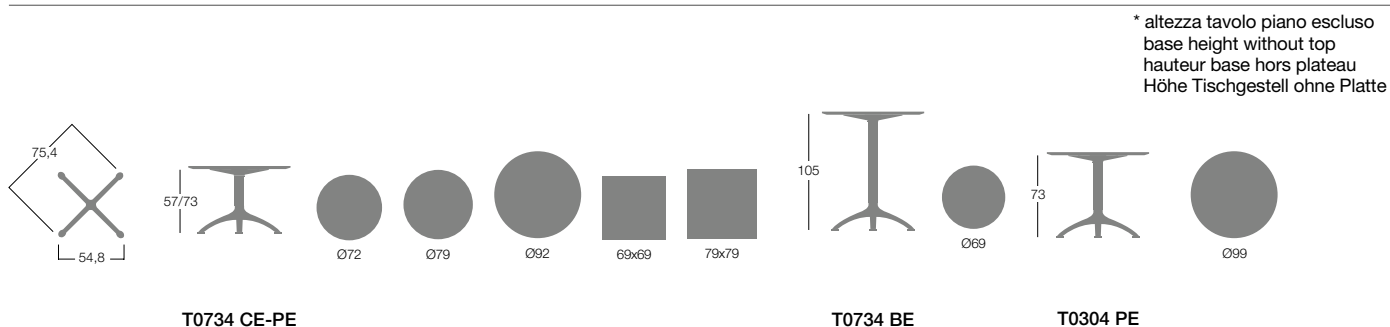

Dimensioni_Dimensions_Dimensions_Abmessungen