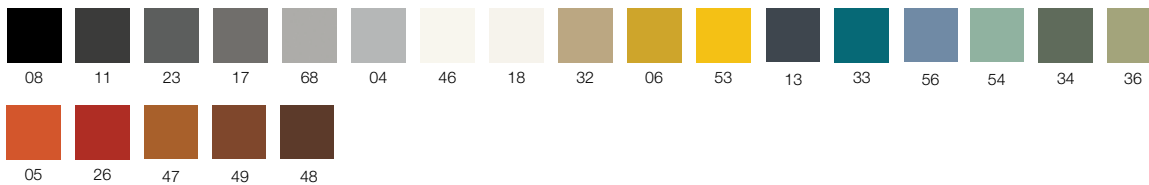

Lamiera verniciata / Powder coated steel / Acier laqué epoxy / Metall Epoxydlackiert (**art. PMT**)

Spessore / Thickness / Epaisseur / Stärke: 19 mm