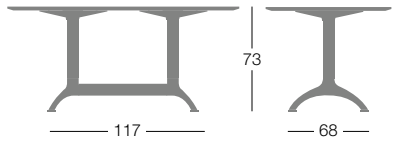

T0731 P - T0731 PE