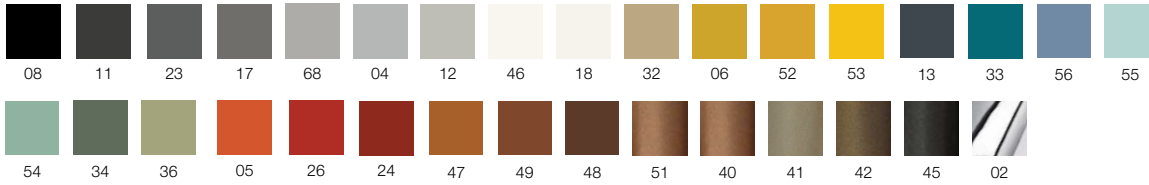

K COLLECTION Carlo Bartoli / 2000

Finiture / Finishes / Finitions / Ausführungen

Struttura / Frame / Structure / Gestell

Piani tavolo / Table tops / Plateaux de table / Tischplatten

Nobilitato con bordo ABS / Melamine with ABS edge / Mélaminé avec chants ABS / Melaminplatte mit ABS-Kante (**art. PNL**)