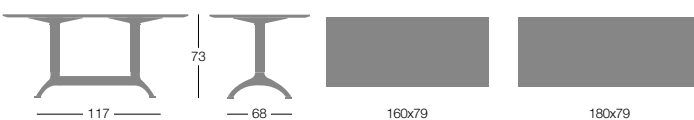

ART.	Verniciata_Powder coated_Laquée_Lackiert	Cromato_Chromed_Chromée_Verchromt	Kg	
T0732 B H. 105 cm			12,9 kg	1 pc / 61x26x90 cm 0,14 m3 / 16 Kg

Mod. K2 h 71 cm w/top 180x80 cm Test di resistenza_Resistance tests_Tests officiels de résistance_Widerstandstest: UNI

Dimensioni_Dimensions_Dimensions_Abmessungen

T0731 P

T0732 P

T0732 B

* altezza tavolo piano escluso
 base height without top
 hauteur base hors plateau
 Höhe Tischgestell ohne Platte

Solo piano_Top only_Le Plateau seul_Nur Tischplatten

Dimensioni_Dimensions Dimensions_Abmessungen	PNL	PLT		PHP			
	BN-GS-NE	AA-BI-CC-CR GG-MB-MG-MN	FENIX NR	BI-GG	CC-CR-MB MG-MN	AA-RG	FENIX NR
120X79 cm							
140X79 cm							
160X65 cm							
160X79 cm							
180X79 cm							