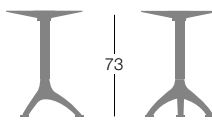

Tischplatten: in verschiedenen Materialien und Größen Erhältlich.

Gleiter aus Kunststoff.

* altezza tavolo piano escluso / base height without top / hauteur base hors plateau / Höhe Tischgestell ohne Platte

K2 

T0731 P - T0731 PE

T0732 P - T0732 PE

T0732 B

K3 

T0733 P - T0733 PE

K4 

T0734 C - T0734 CE T0734 P - T0734 PE
T0304 P - T0304 PE