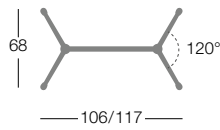

* altezza tavolo piano escluso / base height without top / hauteur base hors plateau / Höhe Tischgestell ohne Platte

K2