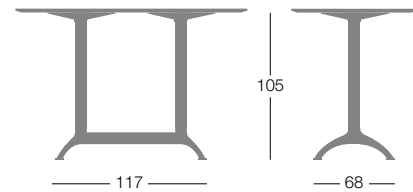

T0732 P - T0732 PE

T0732 B