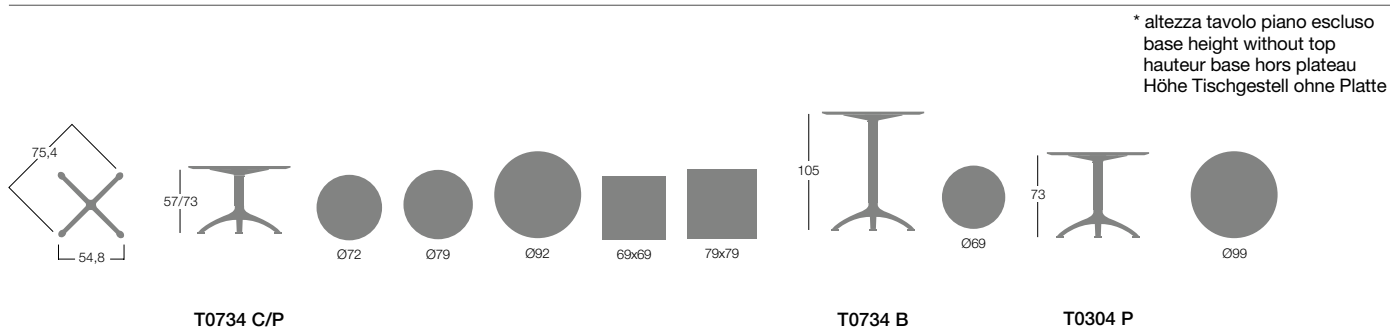

Dimensioni_Dimensions_Dimensions_Abmessungen