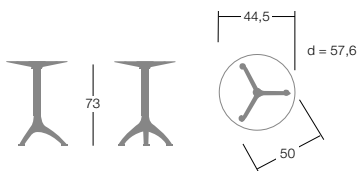

Dimensioni_Dimensions Dimensions_Abmessungen	PHP			
	BI-GG	CC-CR-MB MG-MN	AA-RG	FENIX NR
120X79 cm				
140X79 cm				
160X65 cm				
160X79 cm				
180X79 cm				

Accessori_Accessories_Accessoires_Zubehör

C060	<p>Supporto metallico verniciato per piani HPL con lunghezza a partire da 140 cm Metal reinforcement for HPL tabletops starting from 140 cm Support en métal époxy laqué pour plateaux en stratifié HPL à partir de 140x79 cm Verbindungsstab aus Metall Lackiert für HPL-Laminat Platten ab 140 cm Länge.</p>	
------	---	--

Solo piano_Top only_Le Plateau seul_Nur Tischplatten

Dimensioni_Dimensions Dimensions_Abmessungen	PNL	PLT		PHP				PMT
	BN-GS-NE	AA-BI-CC-CR GG-MB-MG-MN	FENIX NR	BI-GG	CC-CR-MB MG-MN	AA-RG	FENIX NR	VERNICIATO POWDER COATED LAQUE-LACKIERT
Ø 49 cm								
Ø 59 cm								

Dimensioni_Dimensions_Dimensions_Abmessungen

* altezza tavolo piano escluso
base height without top
hauteur base hors plateau
Höhe Tischgestell ohne Platte

T0733 P

T0733 PE Base tavolo 3 razze.

T0733 PE 3 spoke base.