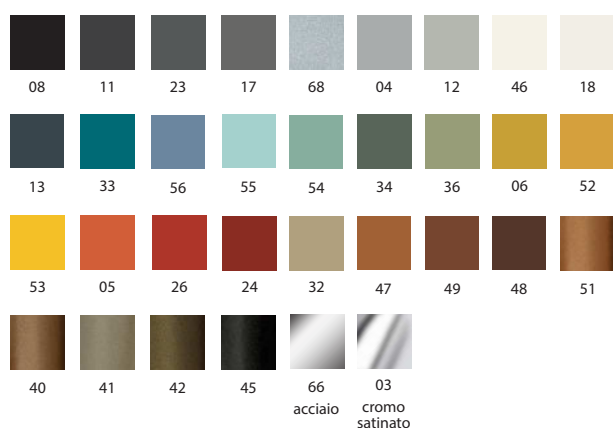

Poltroncina

Articolo	Rivestimento	Gambe verniciate	Gambe cromo satinato 03	Gambe inox spazzolato 66	pezzi / misure volume / peso lordo peso netto articolo
Modulo N	IW07 - H. 42 cm Gazebo Xtreme Plus / Magnum / Rivet / Main Line Flax Blazer / Gingko / Step Melange / Silvertex / Remix3 Steelcut Trio3 / Atlas / Canvas2 Materiale cliente (tinta unita)				1 pz / 104x76x72 cm 0,57 m3 / 39,5 Kg 35,0 Kg

3 IMBOTTITI

Finiture

Struttura metallo

Dimensioni

Supplementi

Rivestimento in due materiali diversi o in due colori dello stesso materiale
Fissaggio a terra (per gamba metallo)

Accessori

Piastra di collegamento verniciato nero 08 MGANH0108
Fissaggio a terra con protezione inox (lato imbottito) COH50

Materiale cliente

Per l'invio di materiale cliente si rinvia all'apposito modulo a fine listino da ritornare a Segis Spa corredato della firma del cliente

Consumo tessuto tinta unita: per 1 pz 315 cm (H.140 cm)
Consumo tessuto per rivestimento bicolore: per 1 pz sedile 189 cm (H.140 cm)
fascia laterale 126 cm (H.140 cm)