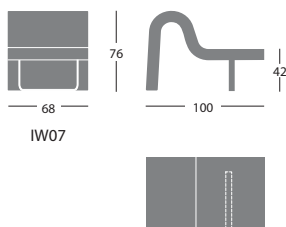

Poltroncina

Articolo	Rivestimento	Gambe verniciate	Gambe cromo satinato 03	Gambe inox spazzolato 66	pezzi / misure volume / peso lordo peso netto articolo
Modulo N	IW07 - H. 42 cm Gazebo Xtreme Plus / Magnum / Rivet / Main Line Flax Blazer / Gingko / Step Melange / Silvertex / Remix3 Steelcut Trio3 / Atlas / Canvas2 Materiale cliente (tinta unita)				1 pz / 104x76x72 cm 0,57 m3 / 39,5 Kg 35,0 Kg

3 IMBOTTITI

Finiture

Struttura metallo

Dimensioni

Supplementi

Rivestimento in due materiali diversi o in due colori dello stesso materiale
Fissaggio a terra (per gamba metallo)

Accessori

Piastra di collegamento verniciato nero 08 MGANH0108
Fissaggio a terra con protezione inox (lato imbottito) COH50

Materiale cliente

Per l'invio di materiale cliente si rinvia all'apposito modulo a fine listino da ritornare a Segis Spa corredato della firma del cliente

Consumo tessuto tinta unita: per 1 pz 315 cm (H.140 cm)
Consumo tessuto per rivestimento bicolore: per 1 pz sedile 189 cm (H.140 cm)
fascia laterale 126 cm (H.140 cm)